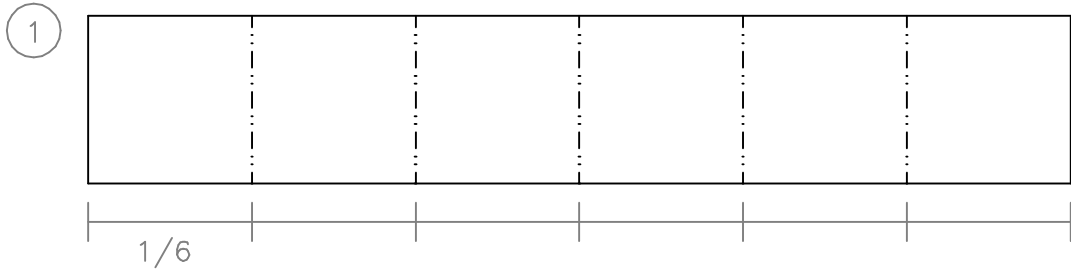

# PORTAPENNE

di Enrica Dray  
disegni dell'autrice

Pag. 1

cartoncino leggero cm. 12 x 72

ruotare in 3D e far combaciare i punti

8

intascando

FRONTE